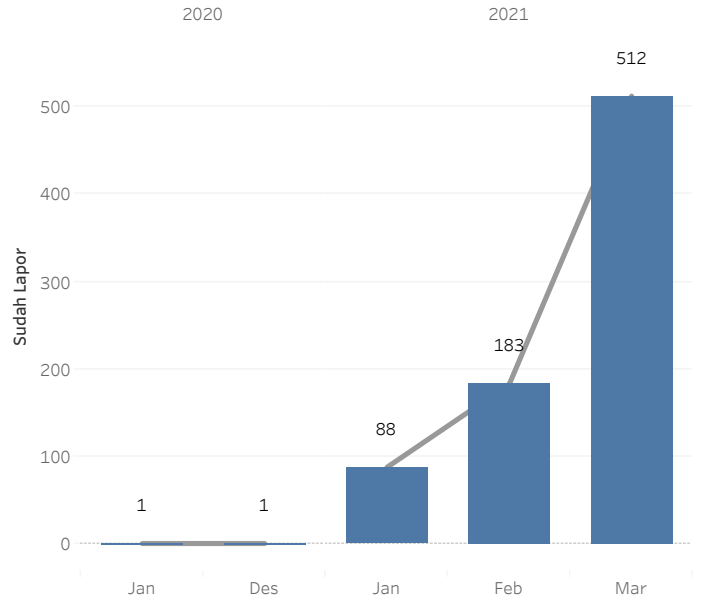

Subunit Kerja All

Pelaporan

Ketepatan

Grafik Penyampaian LHKPN

■ Sudah Laport

■ Tepat Waktu

Sudah Laport	Wajib Laport	Tepat Waktu	Sudah Laport
785 100,0%	785 100,0%	785 100,0%	785 100,0%

[Melihat Data Detail](#)